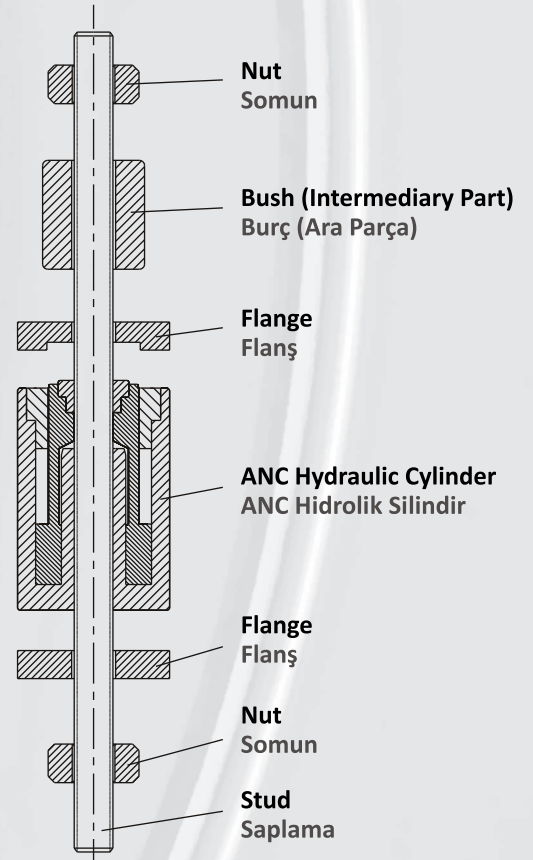

## Special Series Hollow Plunger Cylinders Özel Seri Delikli Silindirler

700 bar

30-60-100 tons

100 mm stroke

- » Double acting type.
- » Designed for assembling / disassembling of bushes and pins.
- » Suitable for construction machine services.
- » Quick and easy coupling with its fast coupler.
- » Changable saddles with high strength steel against wear.
- » Usage as double acting cylinder by hardened solid saddle given together with this product.
- » Black nitrate coating or acrylic undercoating and top coating against corrosion.

- » Çift etkili olarak imal edilmektedir.
- » Pim ve burç sökme / takmada kullanılmak üzere tasarlanmıştır.
- » İş makinası tamircilerine ve servislerine yönelik olarak imal edilmiştir.
- » Hızlı birleştirme kaplini ile hortum montajı seri ve rahat bir şekilde yapılabilmektedir.
- » Aşınmaya dayanıklı, yüksek mukavemetli çelik malzemeden yapılan değiştirilebilir başlıklar; milin zarar görmesini önlemekte ve silindirin ömrünü uzatmaktadır.
- » Beraberinde verilen sertleştirilmiş dolu başlık sayesinde çift etkili silindir olarak kullanma imkanı sağlanmaktadır.
- » Paslanmaya dayanıklı siyah nitrat kaplama veya akrilik astar ve son kat boya uygulanmaktadır.

Hardened / Sertleştirilmiş

Solid Saddle  
Dolu Başlık

Hollow Saddle  
Delikli Başlık

### Technical Data / Teknik Bilgi

Type Tip	Capacity Kapasite (t)	Stroke Strok (A) (mm)	Rod Diameter Rot Çapı (B) (mm)	Inside Diameter İç Çap (C) (mm)	Outside Diameter Dış Çap (D) (mm)	Closed Height Kapalı Boy (E) (mm)	Hole Diameter Delik Çapı (F) (mm)	Effective Area Etkin Yüzey Alanı (cm <sup>2</sup> )	Oil Volume Yağ Hacmi (cm <sup>3</sup> )	Weight Ağırlık (kg)
HCP-030100	30	100	70	90	125	225	30	44	440	18,0
HCP-060100	60		100	130	168	230	50	94	940	32,0
HCP-100100	100		130	170	220	240	80	149	1490	67,0